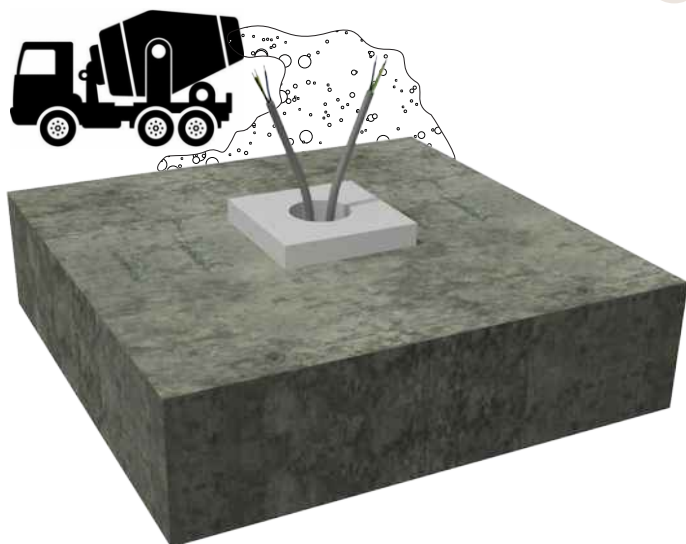

Elite B10

Dimensions :
180 x 180 x 100 mm

installation

Pour béton | Voor beton | For concrete

1

2

3

4

BUBOX[®]
innovative floorbox

PLAQUE DE MISE A NIVEAU Ref. **BFK119**

NIVELLERINGSPLAAT

LEVELLING PLATE

Elite B10

1x

2x

BFK118
+
BFK119
=
KIT
BFK120