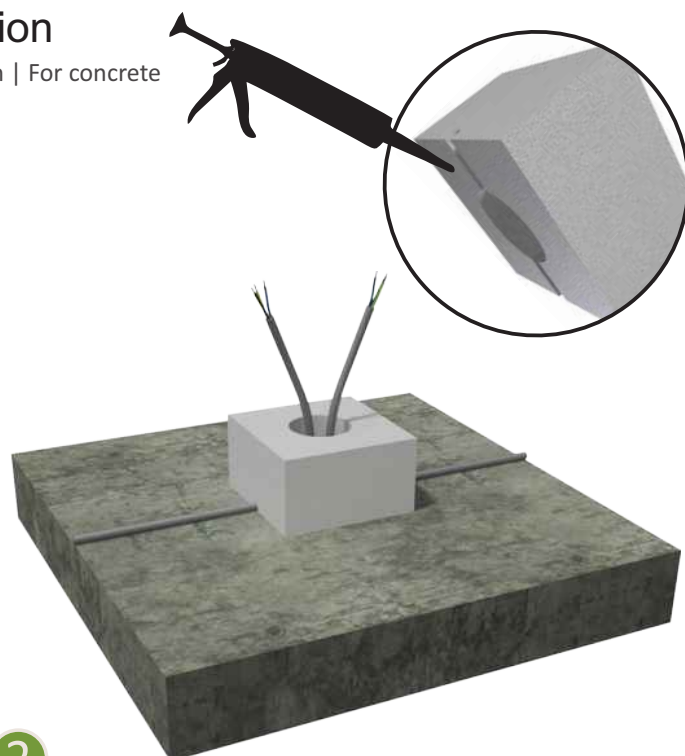

Elite B10

Dimensions :
180 x 180 x 100 mm

installation

Pour béton | Voor beton | For concrete

1

2

3

4

BUBOX[®]
innovative floorbox

PLAQUE DE MISE A NIVEAU Ref. **BFK119**

NIVELLERINGSPLAAT

LEVELLING PLATE

Elite B10

1x

2x

BFK118
+
BFK119
=
KIT
BFK120