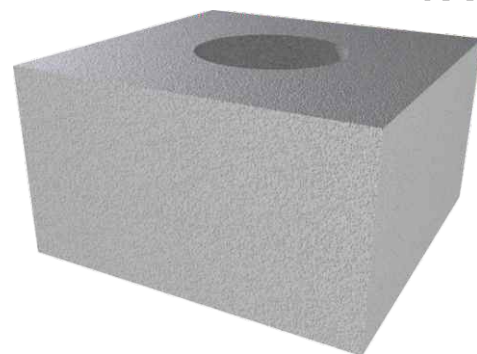

Elite B10

Dimensions :
180 x 180 x 100 mm

installation

Pour béton | Voor beton | For concrete

1

2

3

4

BUBOX[®]
innovative floorbox

PLAQUE DE MISE A NIVEAU Ref. **BFK119**

NIVELLERINGSPLAAT

LEVELLING PLATE

Elite B10

1x

2x

BFK118
+
BFK119
=
KIT
BFK120