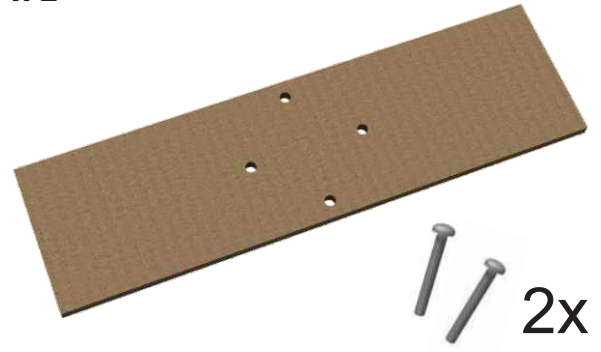

Elite B10

Dimensions :
180 x 180 x 100 mm

installation

Pour béton | Voor beton | For concrete

1

2

3

4

BUBOX[®]
innovative floorbox

PLAQUE DE MISE A NIVEAU Ref. **BFK119**

NIVELLERINGSPLAAT

LEVELLING PLATE

Elite B10

1x

2x

BFK118
+
BFK119
=
KIT
BFK120