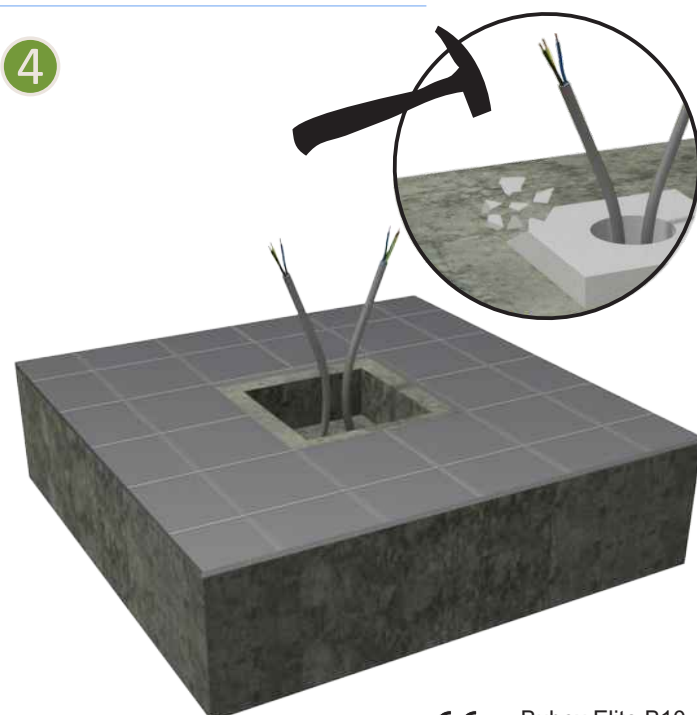

Elite B10

Dimensions :
180 x 180 x 100 mm

installation

Pour béton | Voor beton | For concrete

1

2

3

4

BUBOX[®]
innovative floorbox

PLAQUE DE MISE A NIVEAU Ref. **BFK119**

NIVELLERINGSPLAAT

LEVELLING PLATE

Elite B10

1x

2x

BFK118
+
BFK119
=
KIT
BFK120